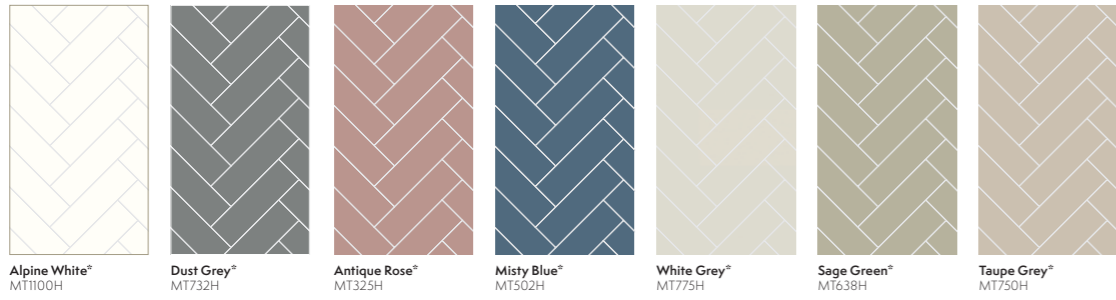

*Light grey est une couleur parfaite pour les joints de la collection Tile

Gamme Click Flooring

Type	Pack	m ²
Carrelage - (10 pièces) 1.84m ²	€ 167.00	€ 90.76
Lame - (8 pièces) 1.84m ²	€ 167.00	€ 90.76
Carreaux de sol à cliquer - avec joints - (9 pièces) 1.64m ²	€ 167.00	€ 96.95
Chevron - (8 pièces) 2.29m ²	€ 249.00	€ 108.73

LISTE DE PRIX

JANVIER 2026

L'ALTERNATIVE
MODERNE AU
CARRELAGE

La collection
est désormais
disponible en
2,7 m

MULTIPANEL®

Collection **Large Tile**

Collection **Herringbone Tile**

Collection **Metro Tile**

Collection **Pure**

Maintenant les panneaux sont seulement disponibles en 2.7 m

Collection **Linda Barker**

Collection **Contemporary**

Collection **Classic**

Click Flooring

BOIS

Markham Calhoun Oak
MCDCMAR