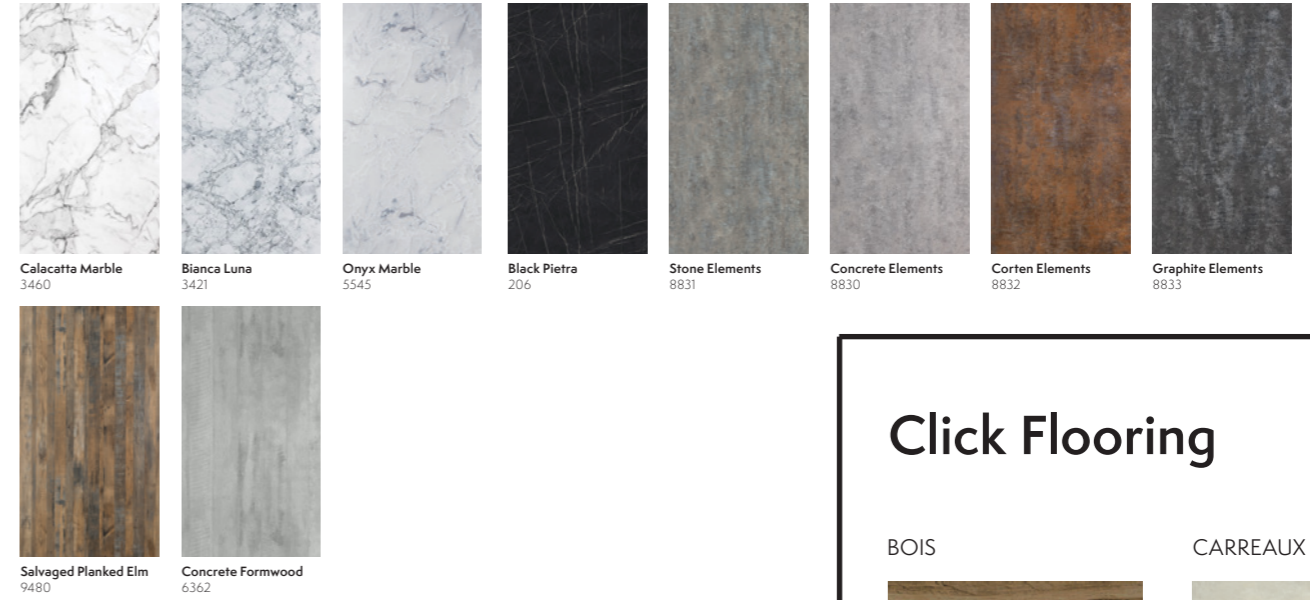

LISTE DE PRIX

JANVIER 2026

L'ALTERNATIVE
MODERNE AU
CARRELAGE

La collection
est désormais
disponible en
2,7 m

MULTIPANEL®

Collection **Large Tile**

Collection **Herringbone Tile**

Collection **Metro Tile**

Collection **Pure**

Maintenant les panneaux sont seulement disponibles en 2.7 m

Collection **Linda Barker**

Collection **Contemporary**

Collection **Classic**

Click Flooring

BOIS

Markham Calhoun Oak
MCDCMAR