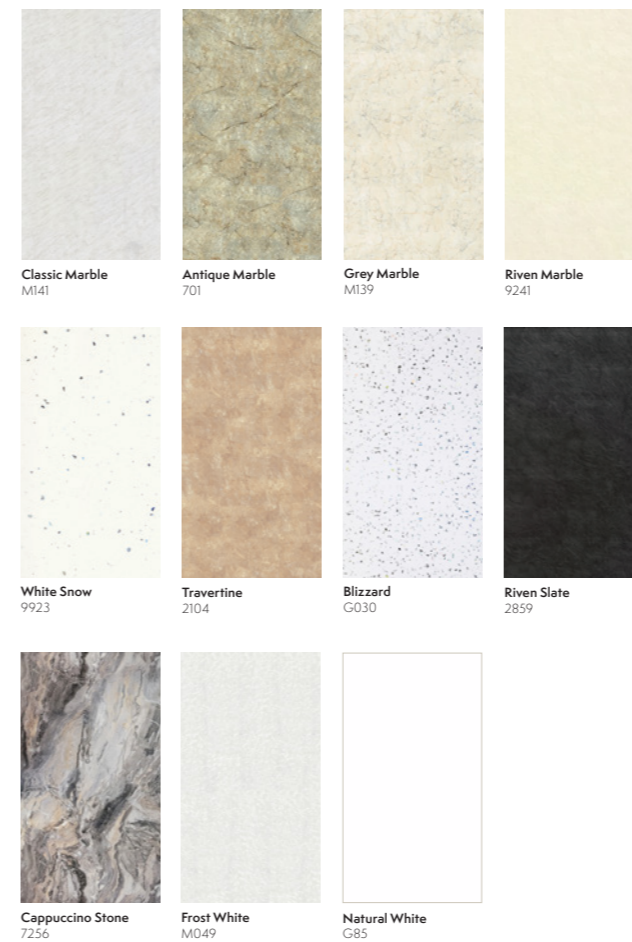

Collection **Pure**

Maintenant les panneaux sont seulement disponibles en 2.7 m

Collection **Linda Barker**

Collection **Contemporary**

Collection **Classic**

Click Flooring

BOIS

Markham Calhoun Oak
MCDCMAR