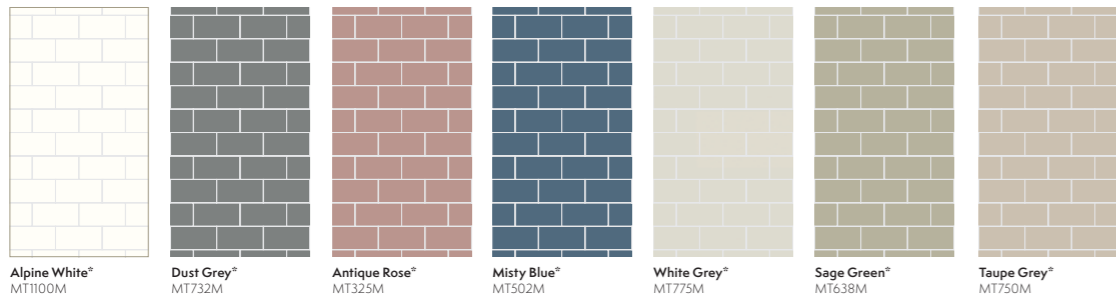

*Light grey est une couleur parfaite pour les joints de la collection Tile

Gamme Click Flooring

Type	Pack	m ²
Carrelage - (10 pièces) 1.84m ²	€ 167.00	€ 90.76
Lame - (8 pièces) 1.84m ²	€ 167.00	€ 90.76
Carreaux de sol à cliquer - avec joints - (9 pièces) 1.64m ²	€ 167.00	€ 96.95
Chevron - (8 pièces) 2.29m ²	€ 249.00	€ 108.73

^{||}Driftwood Grey Oak (7 pièces) 1.86m²

Tous les prix indiqués sont des prix nets et n'incluent pas la TVA. Tous les prix sont les prix de détail recommandés par le fabricant. Livraisons en Belgique : Livraison gratuite, déchargée, à partir d'une valeur nette de 312 €. Pour les livraisons inférieures à 312 €, des frais de port de 99 € seront facturés. Frais de port du profilé à partir de 49 €, colle à partir de 19 €. Pour les retraits dans notre entrepôt de Wegberg, nous accordons des frais d'enlèvement de 2% sur la valeur nette de la marchandise. Livraison en France sur demande. (Les conditions d'association peuvent varier !)

LISTE DE PRIX

JANVIER 2026

L'ALTERNATIVE
MODERNE AU
CARRELAGE

La collection
est désormais
disponible en
2,7 m

MULTIPANEL®

Collection **Large Tile**

Collection **Herringbone Tile**

Collection **Metro Tile**

Collection **Pure**

Maintenant les panneaux sont seulement disponibles en 2.7 m

Collection **Linda Barker**

Collection **Contemporary**

Collection **Classic**

Click Flooring

BOIS

Markham Calhoun Oak
MCDCMAR