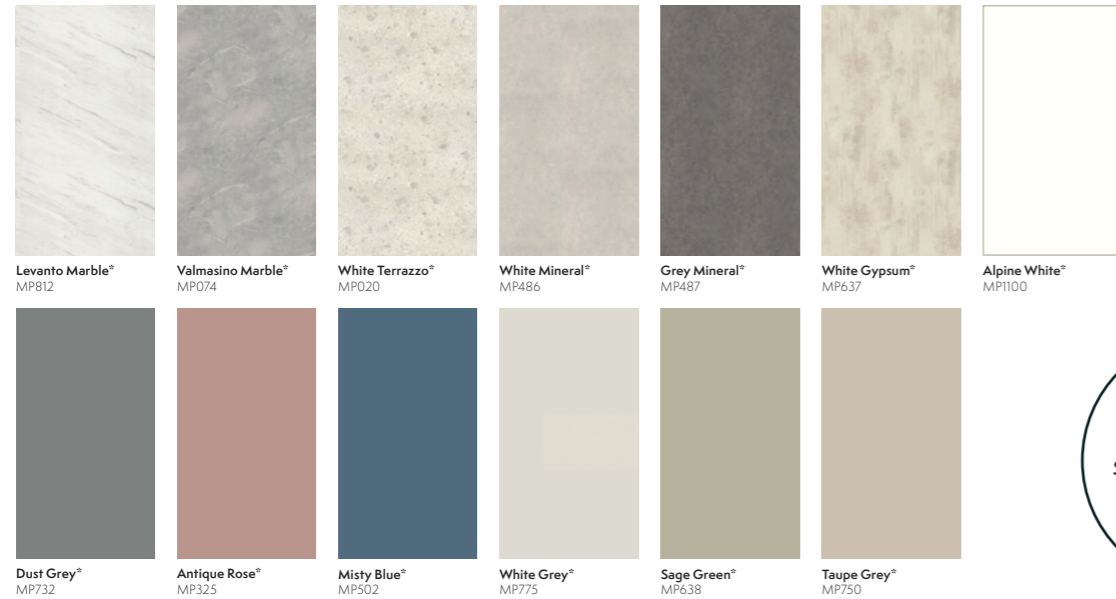

LISTE DE PRIX

JANVIER 2026

L'ALTERNATIVE
MODERNE AU
CARRELAGE

La collection
est désormais
disponible en
2,7 m

MULTIPANEL®

Collection **Large Tile**

Collection **Herringbone Tile**

Collection **Metro Tile**

Collection **Pure**

Maintenant les panneaux sont seulement disponibles en 2.7 m

Collection **Linda Barker**

Collection **Contemporary**

Collection **Classic**

Click Flooring

BOIS

Markham Calhoun Oak
MCDCMAR