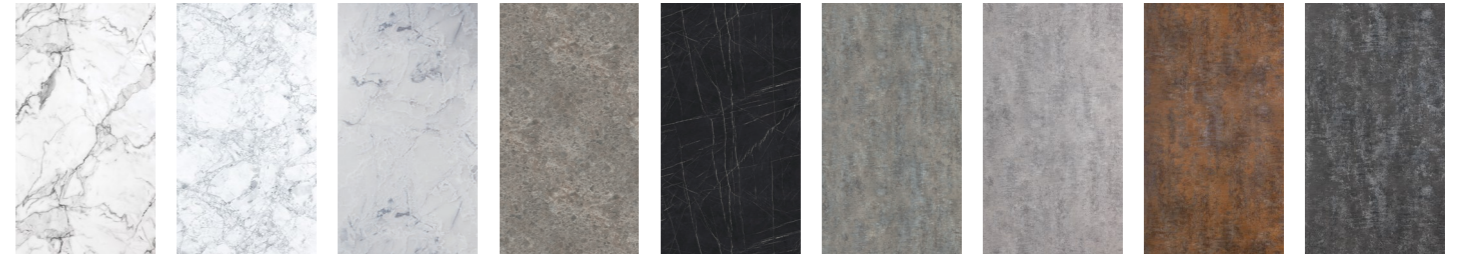

Collection **Pure**

Levanto Marble® MP812 Valmasino Marble® MP074 White Terrazzo® MP020 White Mineral® MP486 Grey Mineral® MP487 Black Mineral® MP490 White Gypsum® MP637 Alpine White® MT1100 Dust Grey® MP732

Monument Grey® MP780 Antique Rose® MP325 Misty Blue® MP502 White Grey® MP775 Sage Green® MP638 Taupe Grey® MP750

Collection **Linda Barker**

Calacatta Marble 3460 Bianca Luna 3421 Onyx Marble 5545 Siena Marble 095 Black Pietra 206 Stone Elements 8831 Concrete Elements 8830 Corten Elements 8832 Graphite Elements 8833