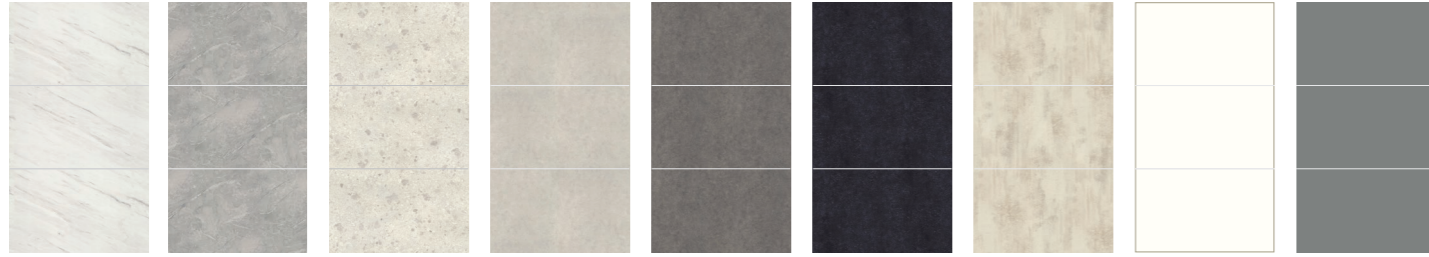

# LISTE DE PRIX DISTRIBUTEUR

OCTOBRE 2023

Collection **Large Tile**

Levanto Marble® MT812 Valmasino Marble® MT074 White Terrazzo® MT020 White Mineral® MT486 Grey Mineral® MT487 Black Mineral® MT490 White Gypsum® MT637 Alpine White® MT1100 Dust Grey® MT732

Monument Grey® MT780 Antique Rose® MT325 Misty Blue® MT502 White Grey® MT775 Sage Green® MT638 Taupe Grey® MT750

Collection **Herringbone Tile**

Levanto Marble® MT812H Alpine White® MT1100H Dust Grey® MT732H Monument Grey® MT780H Antique Rose® MT325H Misty Blue® MT502H White Grey® MT775H Sage Green® MT638H Taupe Grey® MT750H